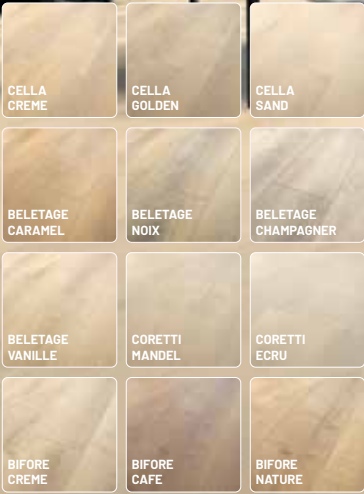

YOUR
COREfloor

Ein Kunstwerk unter den Böden

Design: Außergewöhnlich.
Technik: Zukunftsweisend.

ÄUSSERST
stabil bis zu 400 g/m²
ohne Dehnungsfuge!

FÜHLBAR
authentisch

BASIS
NATURKORK

HERVORRAGEND
lichtecht

ETWA
wasserfest

UV
KERAMIKLACK

EINFACH
verlegbar

ANGENEHM
leise

CORElastisch
LVT-DECKSCHICHT

IN 4 VERSCHIEDENEN
STEIN-DEKOREN ERHÄLTlich

IN 12 VERSCHIEDENEN
HOLZ-DEKOREN ERHÄLTlich

Your COREfloor

- Äußerste Strapazierfähigkeit
- 100%ige Wasserfestigkeit
- Hervorragende Lichtechtheit
- Zuverlässige Rutschfestigkeit
- Sehr hohe Fleckenunempfindlichkeit
- Pflegeleichtigkeit
- Mit integrierter Korkdämmung
- 8,5 mm Stärke, 0,7 mm Nuttschicht
- Nutzungsklasse 34

49,99
inkl. Dämmung
und Fußleiste

Laminat DEPOT

Öffnungszeiten: Mo-Fr 10 - 19 Uhr · Sa 9 - 18 Uhr

Ausgezeichnet:
Heimtex Star 2019
**Fachhändler
des Jahres**
BTH Heimtex Hamburg
www.raumausstattung.de
Soziales Engagement