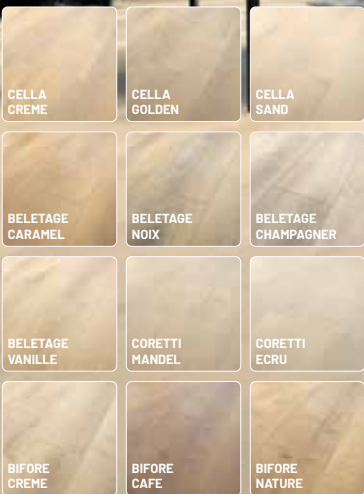

UV
KERAMIKLACK

EINFACH
verlegbar

ANGENEHM
leise

CORElastisch
LVT-DECKSCHICHT

IN 4 VERSCHIEDENEN
STEIN-DEKOREN ERHÄLTlich

IN 12 VERSCHIEDENEN
HOLZ-DEKOREN ERHÄLTlich

Your COREfloor

- Äußerste Strapazierfähigkeit
- 100%ige Wasserfestigkeit
- Hervorragende Lichtechtheit
- Zuverlässige Rutschfestigkeit
- Sehr hohe Fleckenunempfindlichkeit
- Pflegeleichtigkeit
- Mit integrierter Korkdämmung
- 8,5 mm Stärke, 0,7 mm Nuttschicht
- Nutzungsklasse 34

49,99
inkl. Dämmung
und Fußleiste

Laminat DEPOT

Öffnungszeiten: Mo-Fr 10 - 19 Uhr · Sa 9 - 18 Uhr

Ausgezeichnet:
Heimtex Star 2019
Fachhändler
des Jahres
BTH Heimtex Hamburg
www.raumausstattung.de
Soziales Engagement